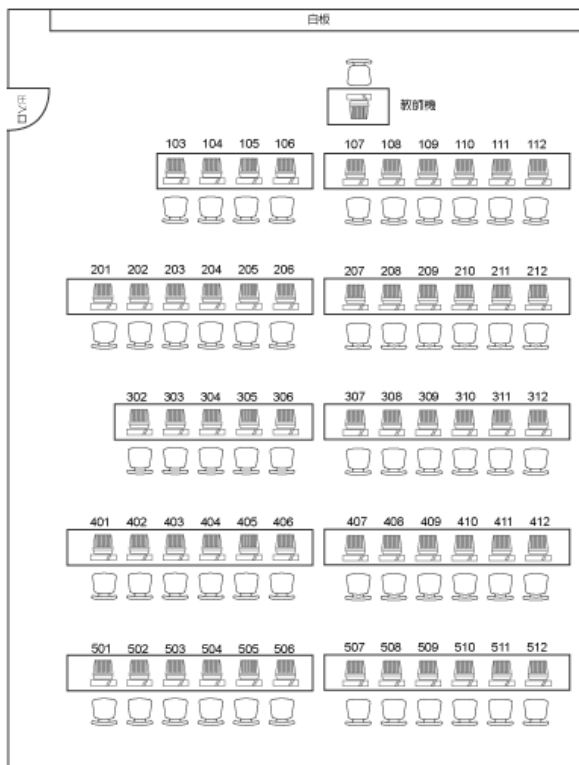

理工二館 工 PC2 (E112)

教師機 : 1 學生機 : 57

僅供上課使用及借用，查看借用情況

硬體

中央處理器 Intel Core i5 3.2GHz

主記憶體 4 GB

螢幕 21.5" LCD

投影布幕、無線麥克風、廣播教學設備