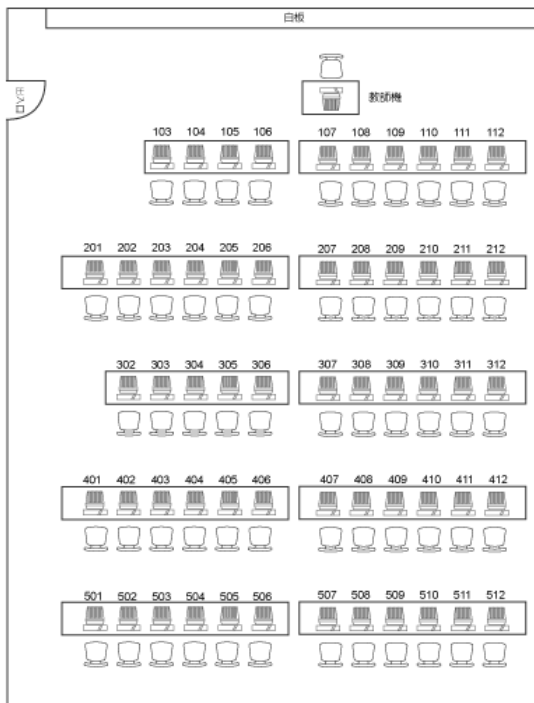

理工二館 工 PC1 (E108)

教師機：1 學生機：57

僅供上課使用及借用，查看借用情況

硬體

中央處理器 Intel Core i7 3.4GHz

主記憶體 8 GB

螢幕 21.5" LCD

投影布幕、無線麥克風、廣播教學設備