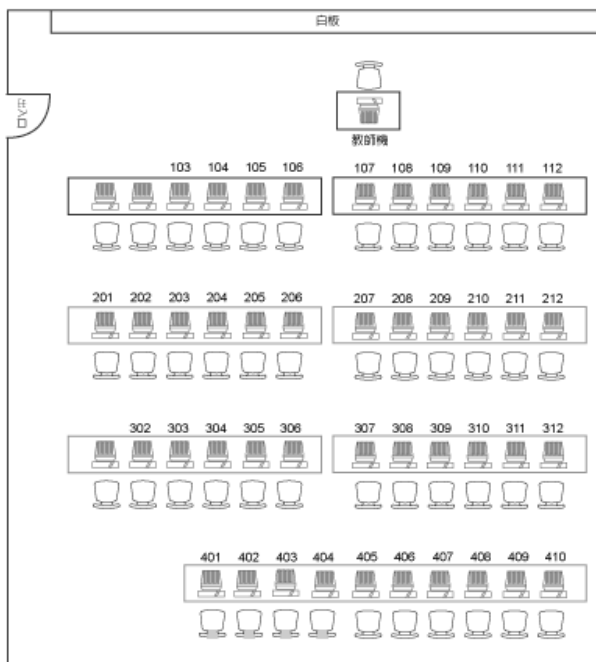

# 人社二館 共 B213 電腦教室

教師機：1 學生機：45

僅供上課使用及借用，查看借用情況

## 硬體

中央處理器 Intel Core i5 3.2GHz

主記憶體 4 GB

螢幕 21.5" LCD

投影布幕、無線麥克風、廣播教學設備