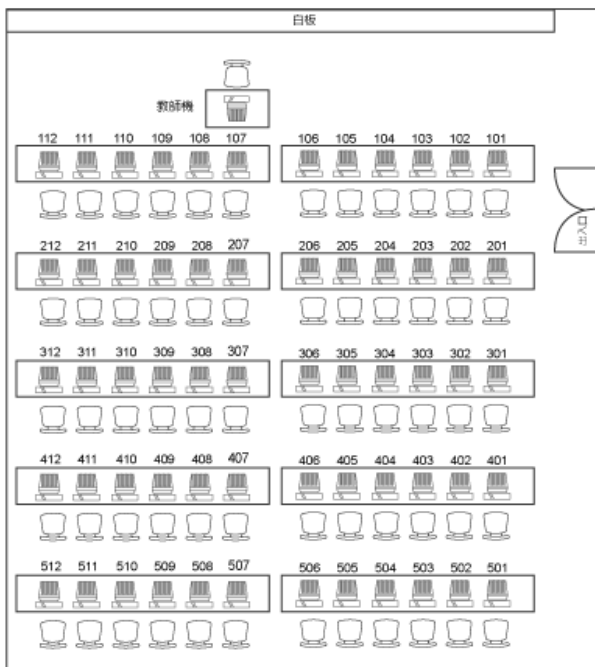

圖書資訊中心 B 棟 PC2 (B106)

教師機：1 學生機：60

僅供上課使用及借用，查看借用情況

硬體

中央處理器 Intel Core 2 Quad Q9400 2.83GHz

主記憶體 2 GB

螢幕 21.5" LCD

投影布幕、無線麥克風、廣播教學設備